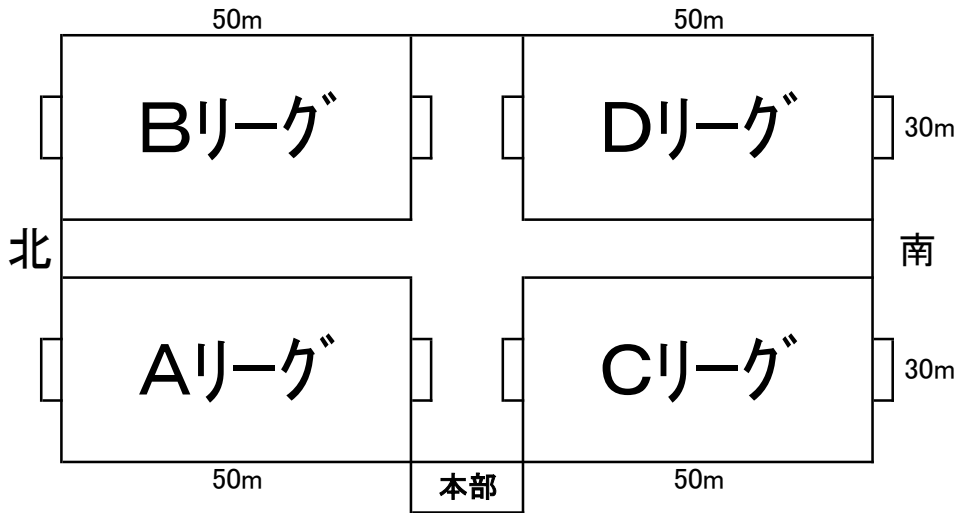

第4回 Hamamatsu BMW カップ
ゆめりあ球技場 1年生