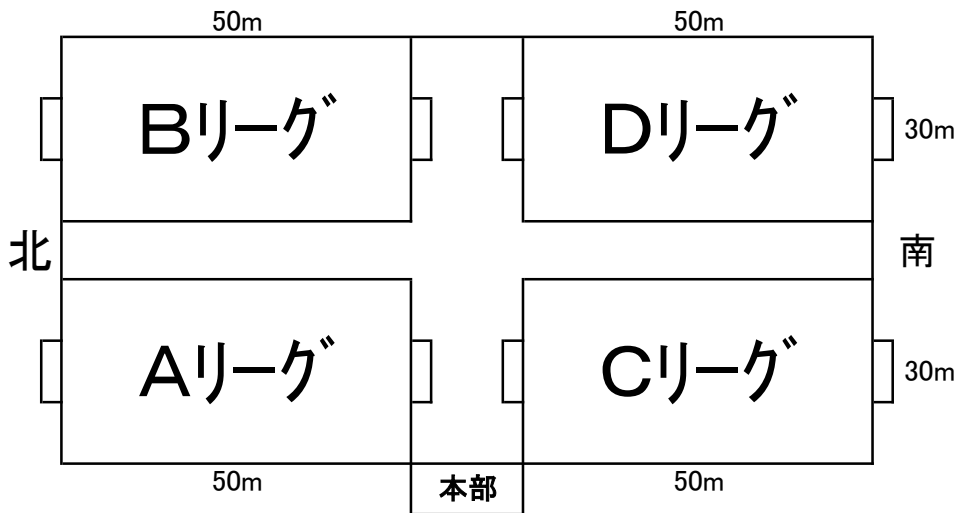

### ★ 決勝トーナメント (12分ハーフ・ハーフタイム5分) 会場:ゆめりあ球技場

球技場		aコート		bコート		cコート		dコート	
		1年生				2年生			
14:30	準決	A1位 vs B1位	C1位 vs D2位	A1位 vs B1位	C1位 vs D2位	A1位 vs B1位	C1位 vs D2位	A1位 vs B1位	C1位 vs D2位
15:20	決勝	AB勝 vs CD勝		AB勝 vs CD勝		AB勝 vs CD勝		AB勝 vs CD勝	

1年生の部 優勝 \_\_\_\_\_ 準優勝 \_\_\_\_\_ 三位 \_\_\_\_\_

2年生の部 優勝 \_\_\_\_\_ 準優勝 \_\_\_\_\_ 三位 \_\_\_\_\_

第4回 Hamamatsu BMW カップ  
ゆめりあ球技場 1年生

ゆめりあ多目的 2年生

◎ 会場準備・片付け 各チーム2名

4チーム × 2名 = 8名で各コートの準備

※コール組立 ・ コート設営(マーカ-を置いてコートをつくる)